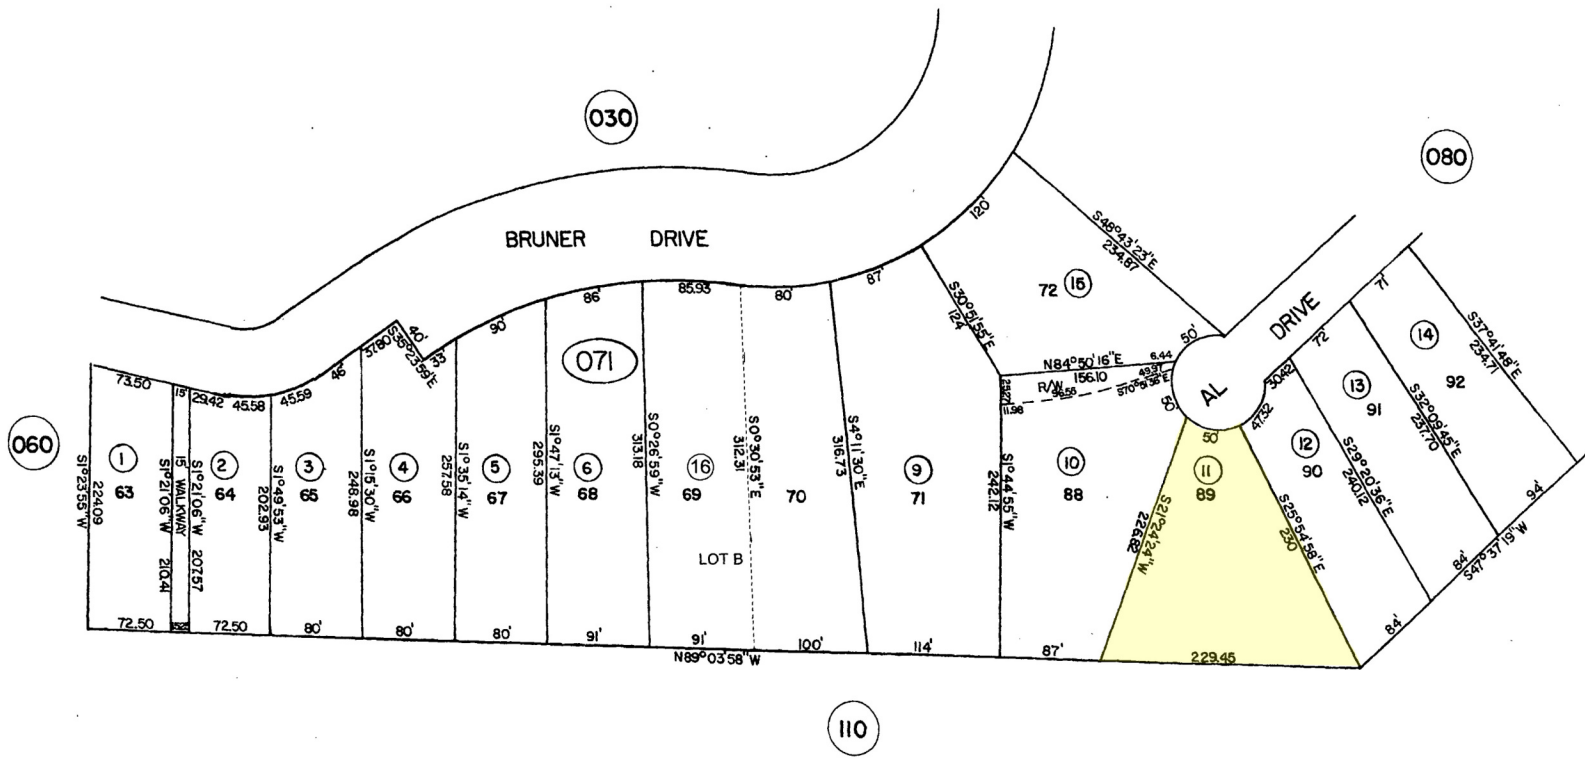

KONO TAYEE HEIGHTS
UNIT I

T. R. A.
61-023

60-070

OCT 09 2007